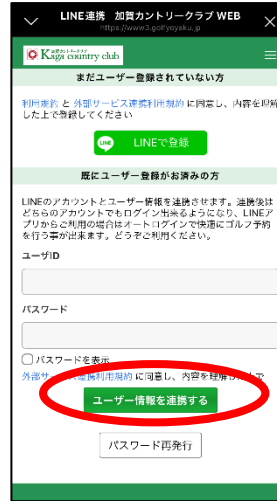

# LINE からのログイン方法

① 加賀 CC 公式 LINE トークをタップ

② リッチメニューのマイページをタップ

④ メンバー様料金が表示されます

③ 以前にメールアドレスとご登録の方はこちらからからユーザー連携してください

【料金が表示されない場合 ビジターとして連携されています】

① LINE で登録

② LINE 連携を解除