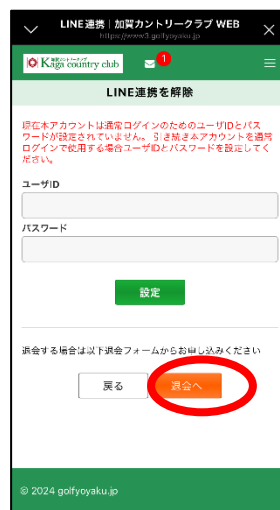

# LINE からのログイン方法

① 加賀 CC 公式 LINE トークをタップ

② リッチメニューのマイページをタップ

④ メンバー様料金が表示されます

③ 以前にメールアドレスとご登録の方はこちらからからユーザー連携してください

【料金が表示されない場合 ビジターとして連携されています】

① LINE で登録

② LINE 連携を解除