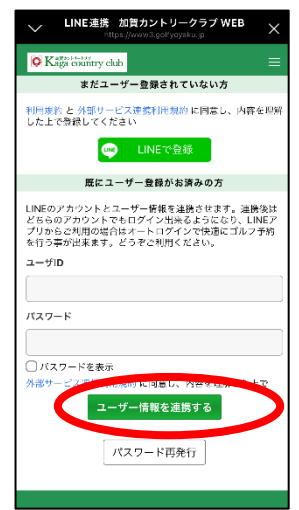

# LINE からのログイン方法

① 加賀 CC 公式 LINE トークをタップ

② リッチメニューのマイページをタップ

④ メンバー様料金が表示されます

③ 以前にメールアドレスとご登録の方はこちらからからユーザー連携してください

【料金が表示されない場合 ビジターとして連携されています】

① LINE で登録

② LINE 連携を解除

③ 一度退会する

④ こちらから再度ログイン  
ID：会員ナンバーか  
登録のメールアドレス

⑤ マイページから所有会員の登録を行う  
例 加 12345

LINE 連携完了