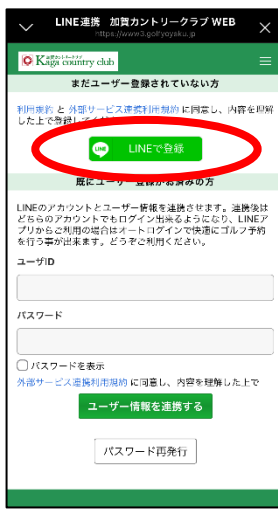

# LINE からのログイン方法

① 加賀 CC 公式 LINE トークをタップ

② リッチメニューのマイページをタップ

④ メンバー様料金が表示されます

③ 以前にメールアドレスとご登録の方はこちらからからユーザー連携してください

【料金が表示されない場合 ビジターとして連携されています】

① LINE で登録

② LINE 連携を解除